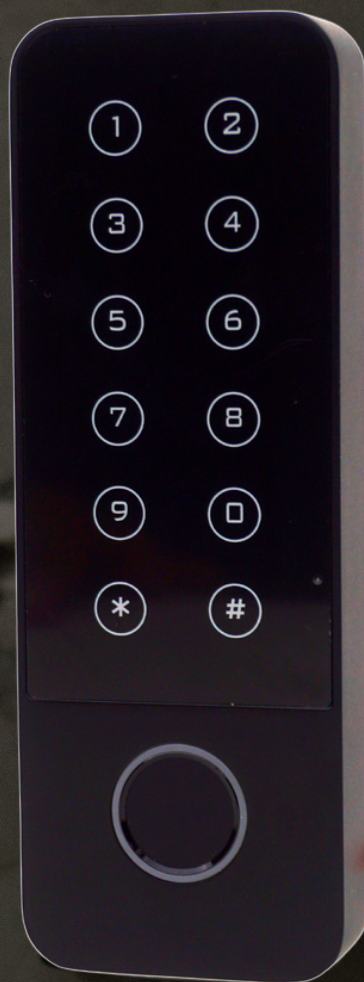

CATALOG ACCESS CONTROL

2023

Access Control

Hadir dengan berbagai type produk sebagai solusi permasalahan sistem akses di industri kamu.

KONTAK

Jl. Mampang Prapatan XIV No. 15
Jakarta 12790. Indonesia

0811-9258-9899

www.jakartaalarm.co.id