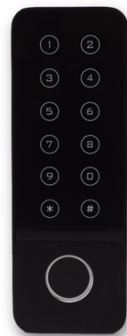

ACCESS CONTROL

STAND ALONE ACCESS CONTROL

Access Control dari **POLARIS** ini memiliki beragam mode penggunaan seperti fingerprint, PIN, kartu dan dapat menggabungkan dengan 2 mode sekaligus. Dengan ketahanan terhadap air hingga IP 66 waterproof. Dengan ketahanan yang dimilikinya membuat access control ini tidak mudah rusak.

PBU-SH6D

BELI SEKARANG

www.jakartaalarm.co.id

0811-9258-9899

PT. JAKARTA SINERGI MULTIDIV