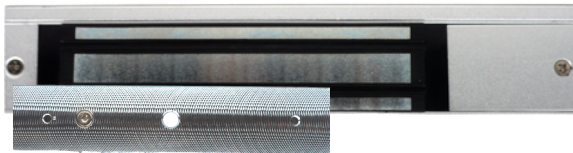

~~Rp500.000~~

Rp475.000

diskon sampai dengan Rp25.000

PBU-SM280ST

PBU-SM280 merupakan Magnetic door lock yang memiliki sinyal output dan waktu delay. Magnetik ini mampu menahan beban hingga **280 Kg (600 lbs)**. Dan khusus digunakan untuk pintu kayu, pintu kaca, pintu besi.

PBU-SM280D-S

PBU-SM280D-S merupakan double magnetic lock dengan desain magnetik Anti-residual membuat kontrol akses lebih aman & nyaman. PBU-SM280D-S mampu menahan beban hingga **560 Kg (1.200 lbs)**