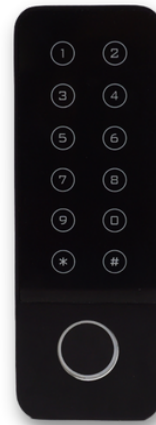

0811-9258-9899

PT. JAKARTA SINERGI MULTIDIV

PBU-SHF6DC

PBU-SHF6DC memiliki 4 mode penggunaan yaitu **FINGERPRINT**, kartu, PIN serta PIN & Kartu. Dengan kapasitas penggunaan hingga 800 FINGERPRINT atau 2.000 pengguna kartu/PIN. Reader ini juga memiliki ketahanan terhadap debu, bahkan semprotan air (IP66).

~~Rp1.650.000~~

Rp1.450.000

diskon sampai dengan Rp200.000

~~Rp1.250.000~~

Rp1.050.000

diskon sampai dengan Rp200.000

PBU-SH6DC

PBU-SH6DC memiliki 3 mode penggunaan yaitu kartu, PIN serta PIN & Kartu. Dengan kapasitas penggunaan hingga 2.000 pengguna kartu/PIN. Reader ini juga memiliki ketahanan terhadap debu, bahkan semprotan air (IP66).