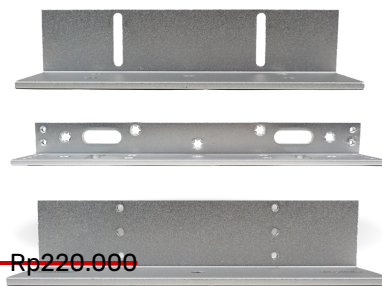

Rp900.000

diskon sampai dengan Rp50.000

PBU-SM ZL 280

PBU-SM ZL 280 merupakan bracket dengan design yang sederhana dan praktis. Bracket ini terbuat dari aluminium sehingga tahan lama. PBU-SM ZL 280 cocok dengan semua jenis Pintu.