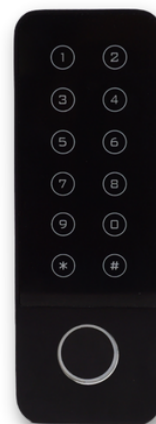

PBU-SH6D

PBU-SH6D memiliki 3 mode penggunaan yaitu kartu, PIN serta PIN & Kartu. Dengan kapasitas penggunaan hingga 2.000 pengguna kartu/PIN. Reader ini juga memiliki ketahanan terhadap debu, bahkan semprotan air (IP66).

~~Rp1.050.000~~

Rp900.000

diskon sampai dengan Rp150.000